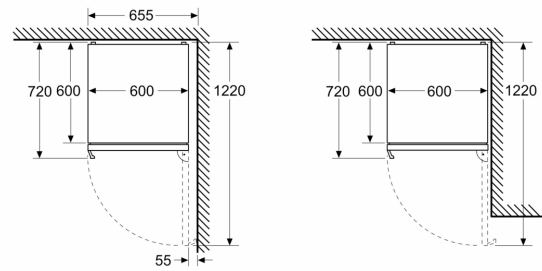

### **Mått**

- Mått: H 186 x B 60 x D 67 cm

### **Teknisk information**

- Dörrhängning höger, omhängbar
- Ställbara fötter framtill, hjul baktill

**Serie 4, Kombinerad kyl/frys, 186 x 60 cm, Borstat stål med anti-fingerprint  
KGN367ICT**

Mått i mm

Mått i mm

Mått i mm

Mått i mm