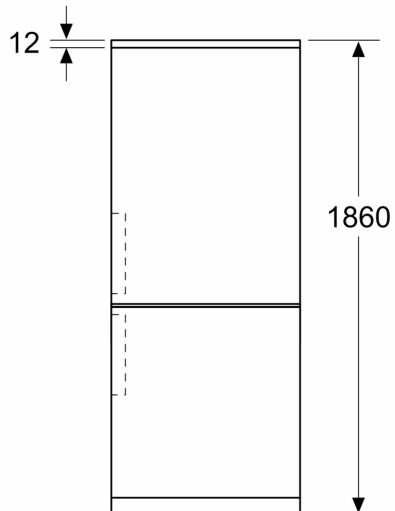

### **Mått**

- Mått: H 186 x B 60 x D 67 cm

### **Teknisk information**

- Dörrhängning höger, omhängbar
- Ställbara fötter framtill, hjul baktill

**Serie 4, Kombinerad kyl/frys, 186 x 60 cm, Borstat stål med anti-fingerprint  
KGN367ICT**

Mått i mm

Mått i mm

Mått i mm

Mått i mm