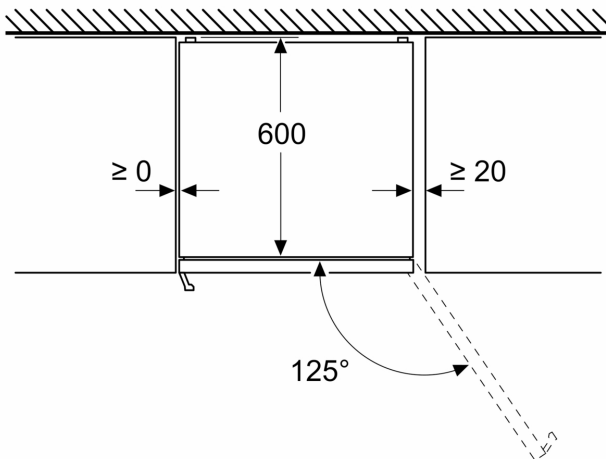

### **Mått**

- Mått: H 186 x B 60 x D 67 cm

### **Teknisk information**

- Dörrhängning höger, omhängbar
- Ställbara fötter framtill, hjul baktill

**Serie 4, Kombinerad kyl/frys, 186 x 60 cm, Borstat stål med anti-fingerprint  
KGN367ICT**

Mått i mm

Mått i mm

Mått i mm

Mått i mm